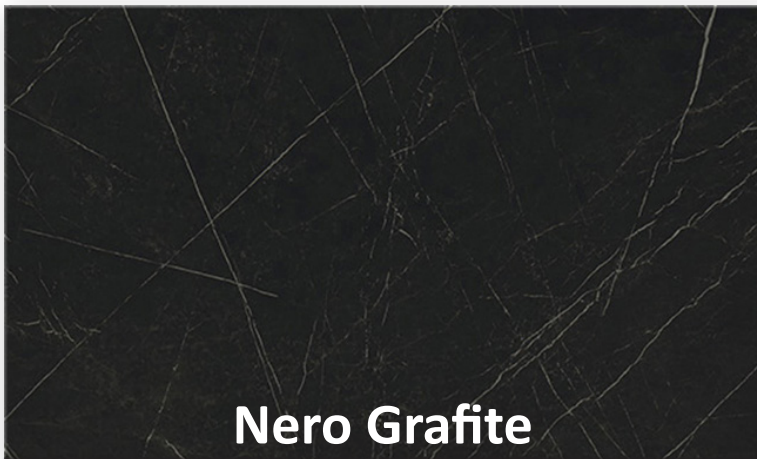

# Colorido DIJÓN - HPL

**Calacata Marble**

**Bianca Luna**

**Nero Grafite**

**Jet Sequoia**

**Ivory Nacarado**

**Elemental Corten**

**Marble Cappuccino**

**Slate Sequoia**